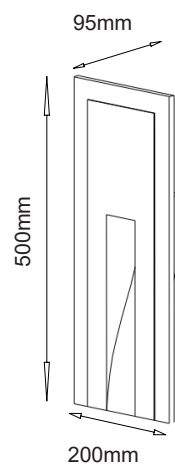

## Ficha técnica

TRIMLESS

Nombre MUN 200

Descripción Luminaria empotrable de techo trimless para lámpara PAR16 GZ10 de potencia máx.35W.  
Ideal para iluminación decorativa, pasillos y escaleras.

Aplicaciones Iluminación de balizamiento interior

Referencia LIMUNRE20001

Índice de protección IP 20

Material Yeso

Peso 1.860 gr.

\*\* Lúmenes nominales

LUXLIGHT se reserva el derecho de modificar las especificaciones